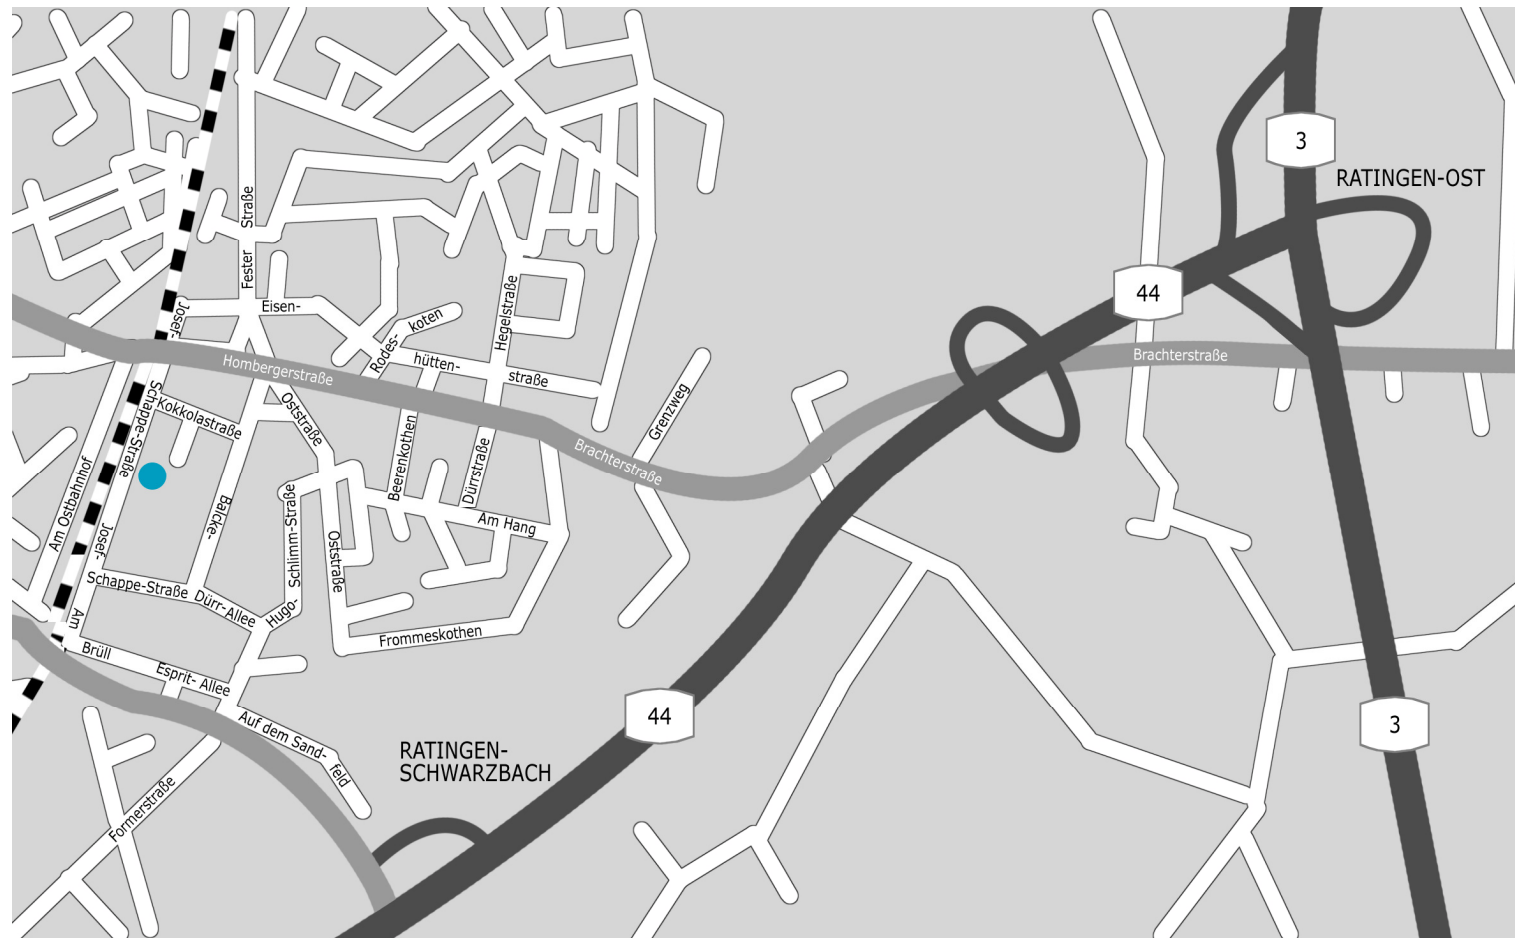

rhr consulting

Regina Heisterkamp
Josef-Schappe-Straße 21
40882 Ratingen

Tel.: 02102/ 12 89 28 0
Mobil: 0151/ 16 54 65 06
Mail: info@rhr-consulting.com