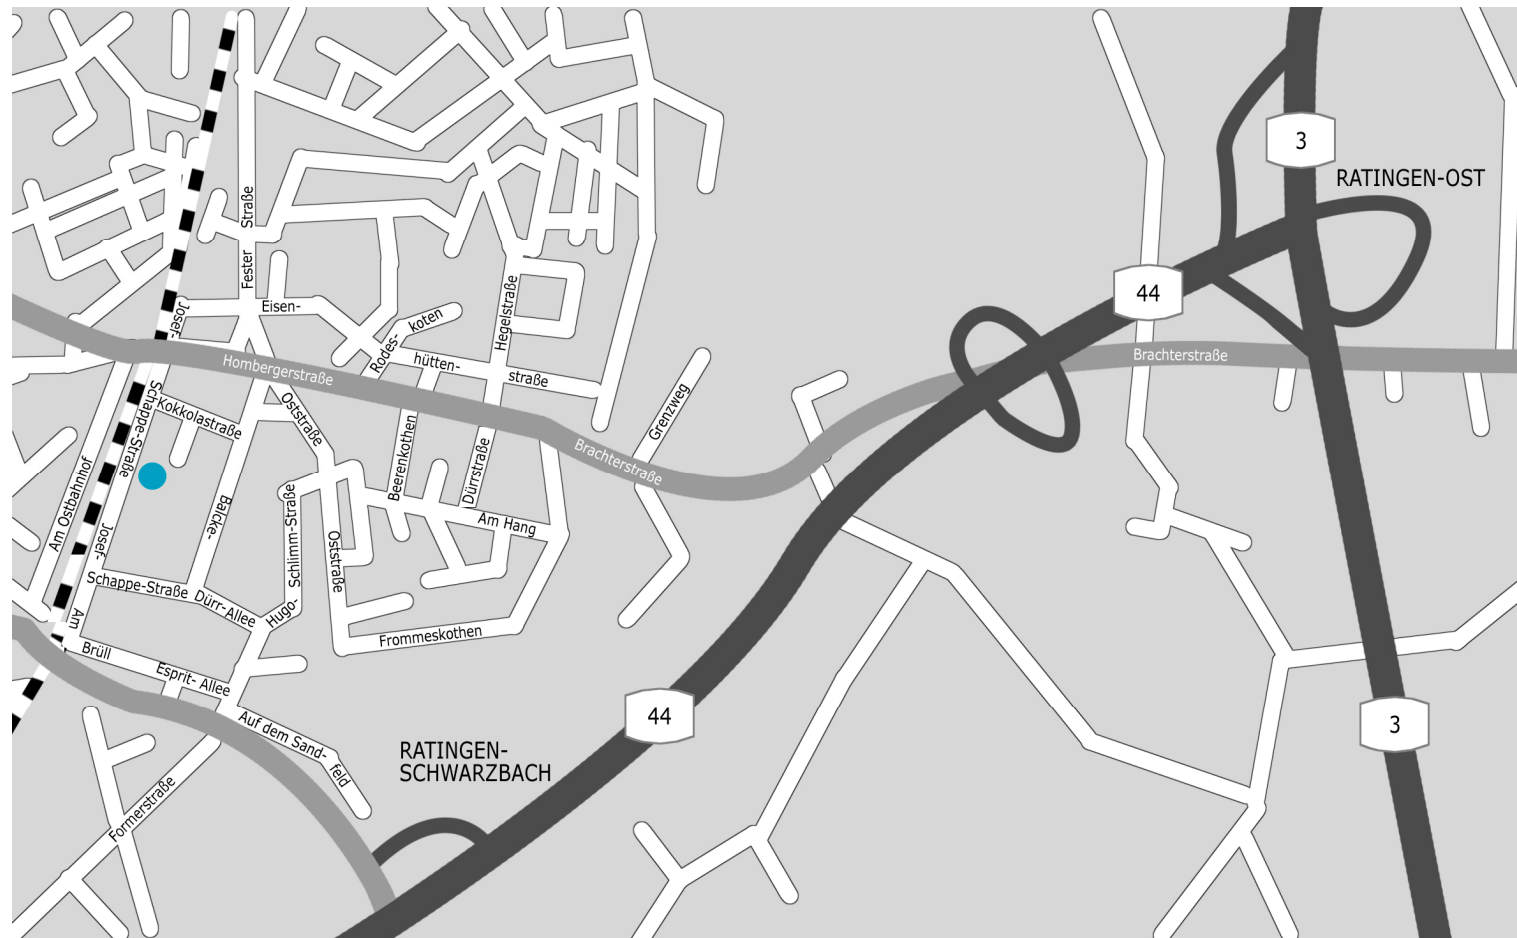

rhr coaching & human resources consulting

Regina Heisterkamp
Josef-Schappe-Straße 21
40882 Ratingen

Tel.: 02102/ 12 89 28 0
Mobil: 0151/ 16 54 65 06
Mail: info@rhr-consulting.com